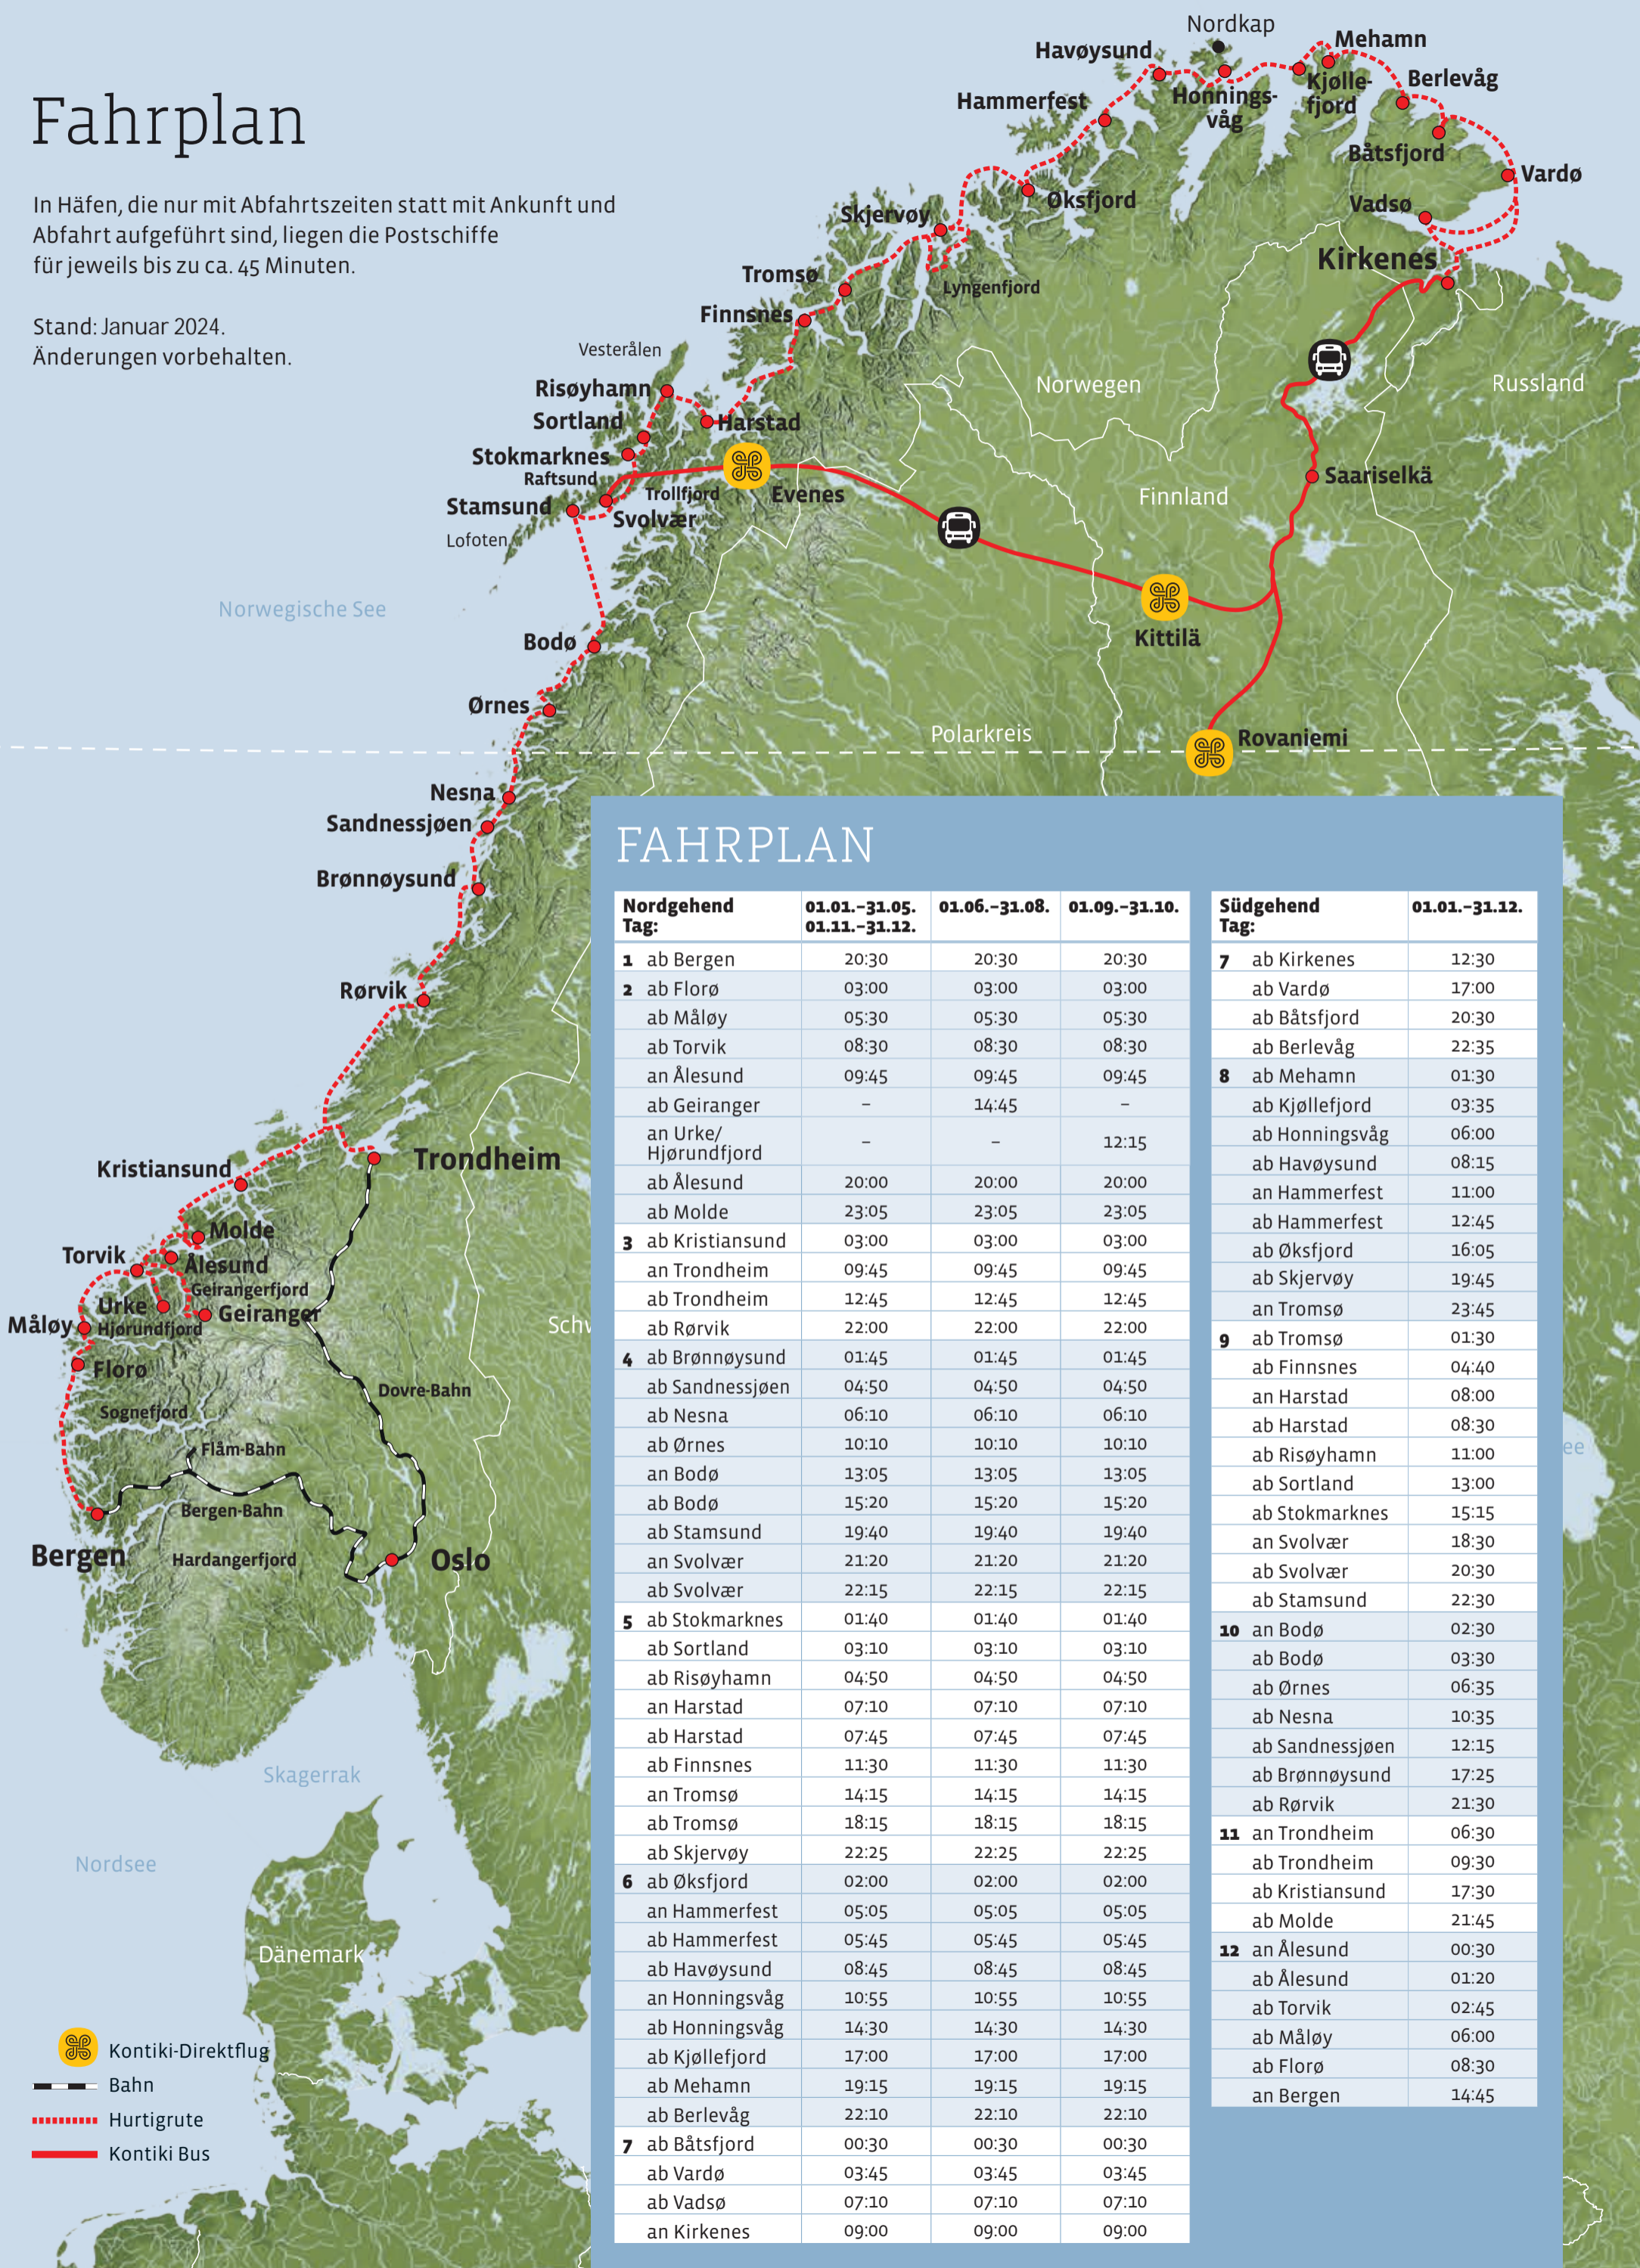

Fahrplan

In Häfen, die nur mit Abfahrtszeiten statt mit Ankunft und Abfahrt aufgeführt sind, liegen die Postschiffe für jeweils bis zu ca. 45 Minuten.

Stand: Januar 2024.
Änderungen vorbehalten.

FAHRPLAN